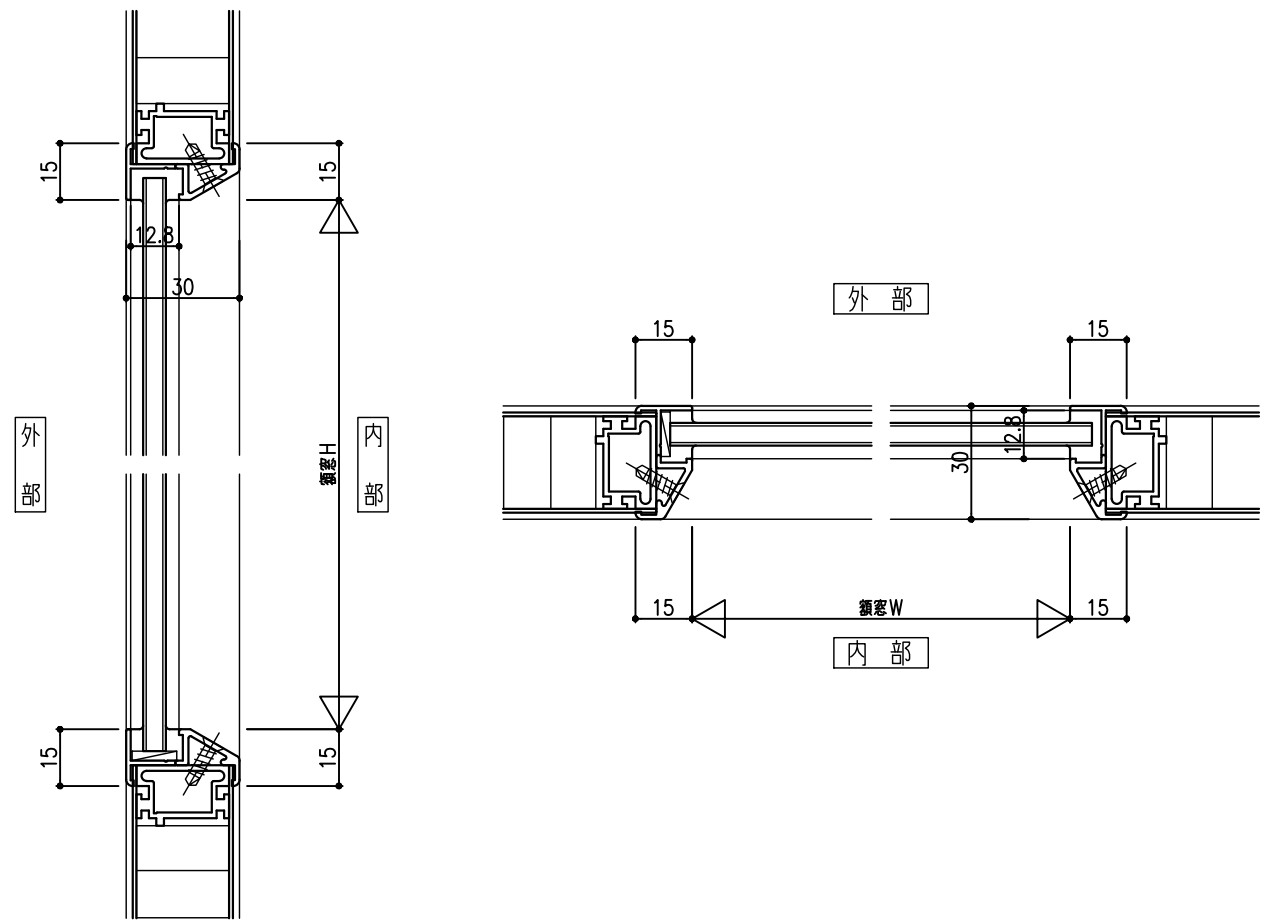

30厚 額窓詳細 (単板)

30厚 額窓詳細 (複層)

30厚 額丸窓詳細

\*丸窓の最小寸法φ350