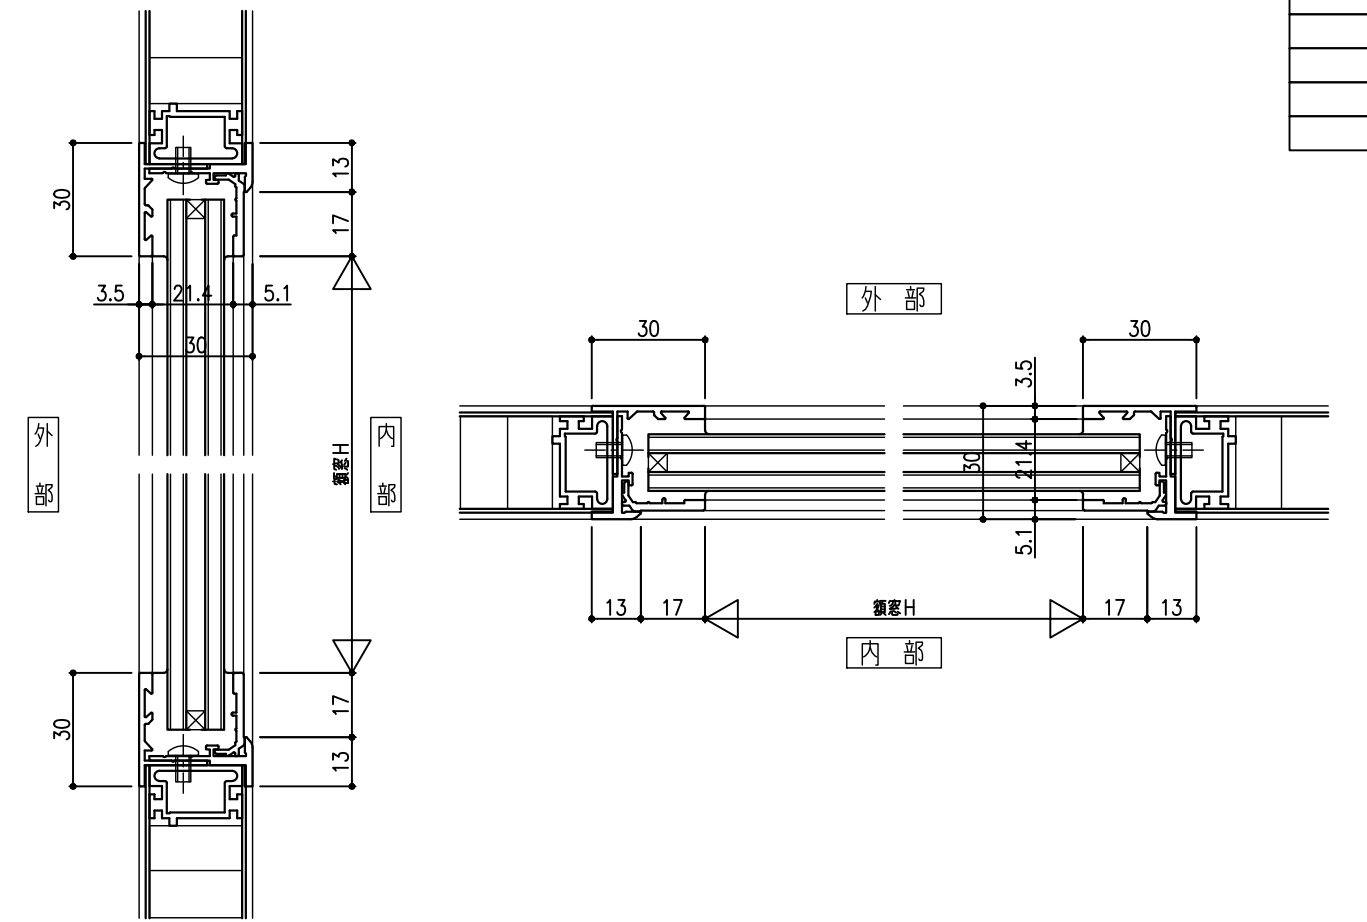

30厚 額窓詳細 (単板)

30厚 額窓詳細 (複層)

30厚 額丸窓詳細

\*丸窓の最小寸法φ350